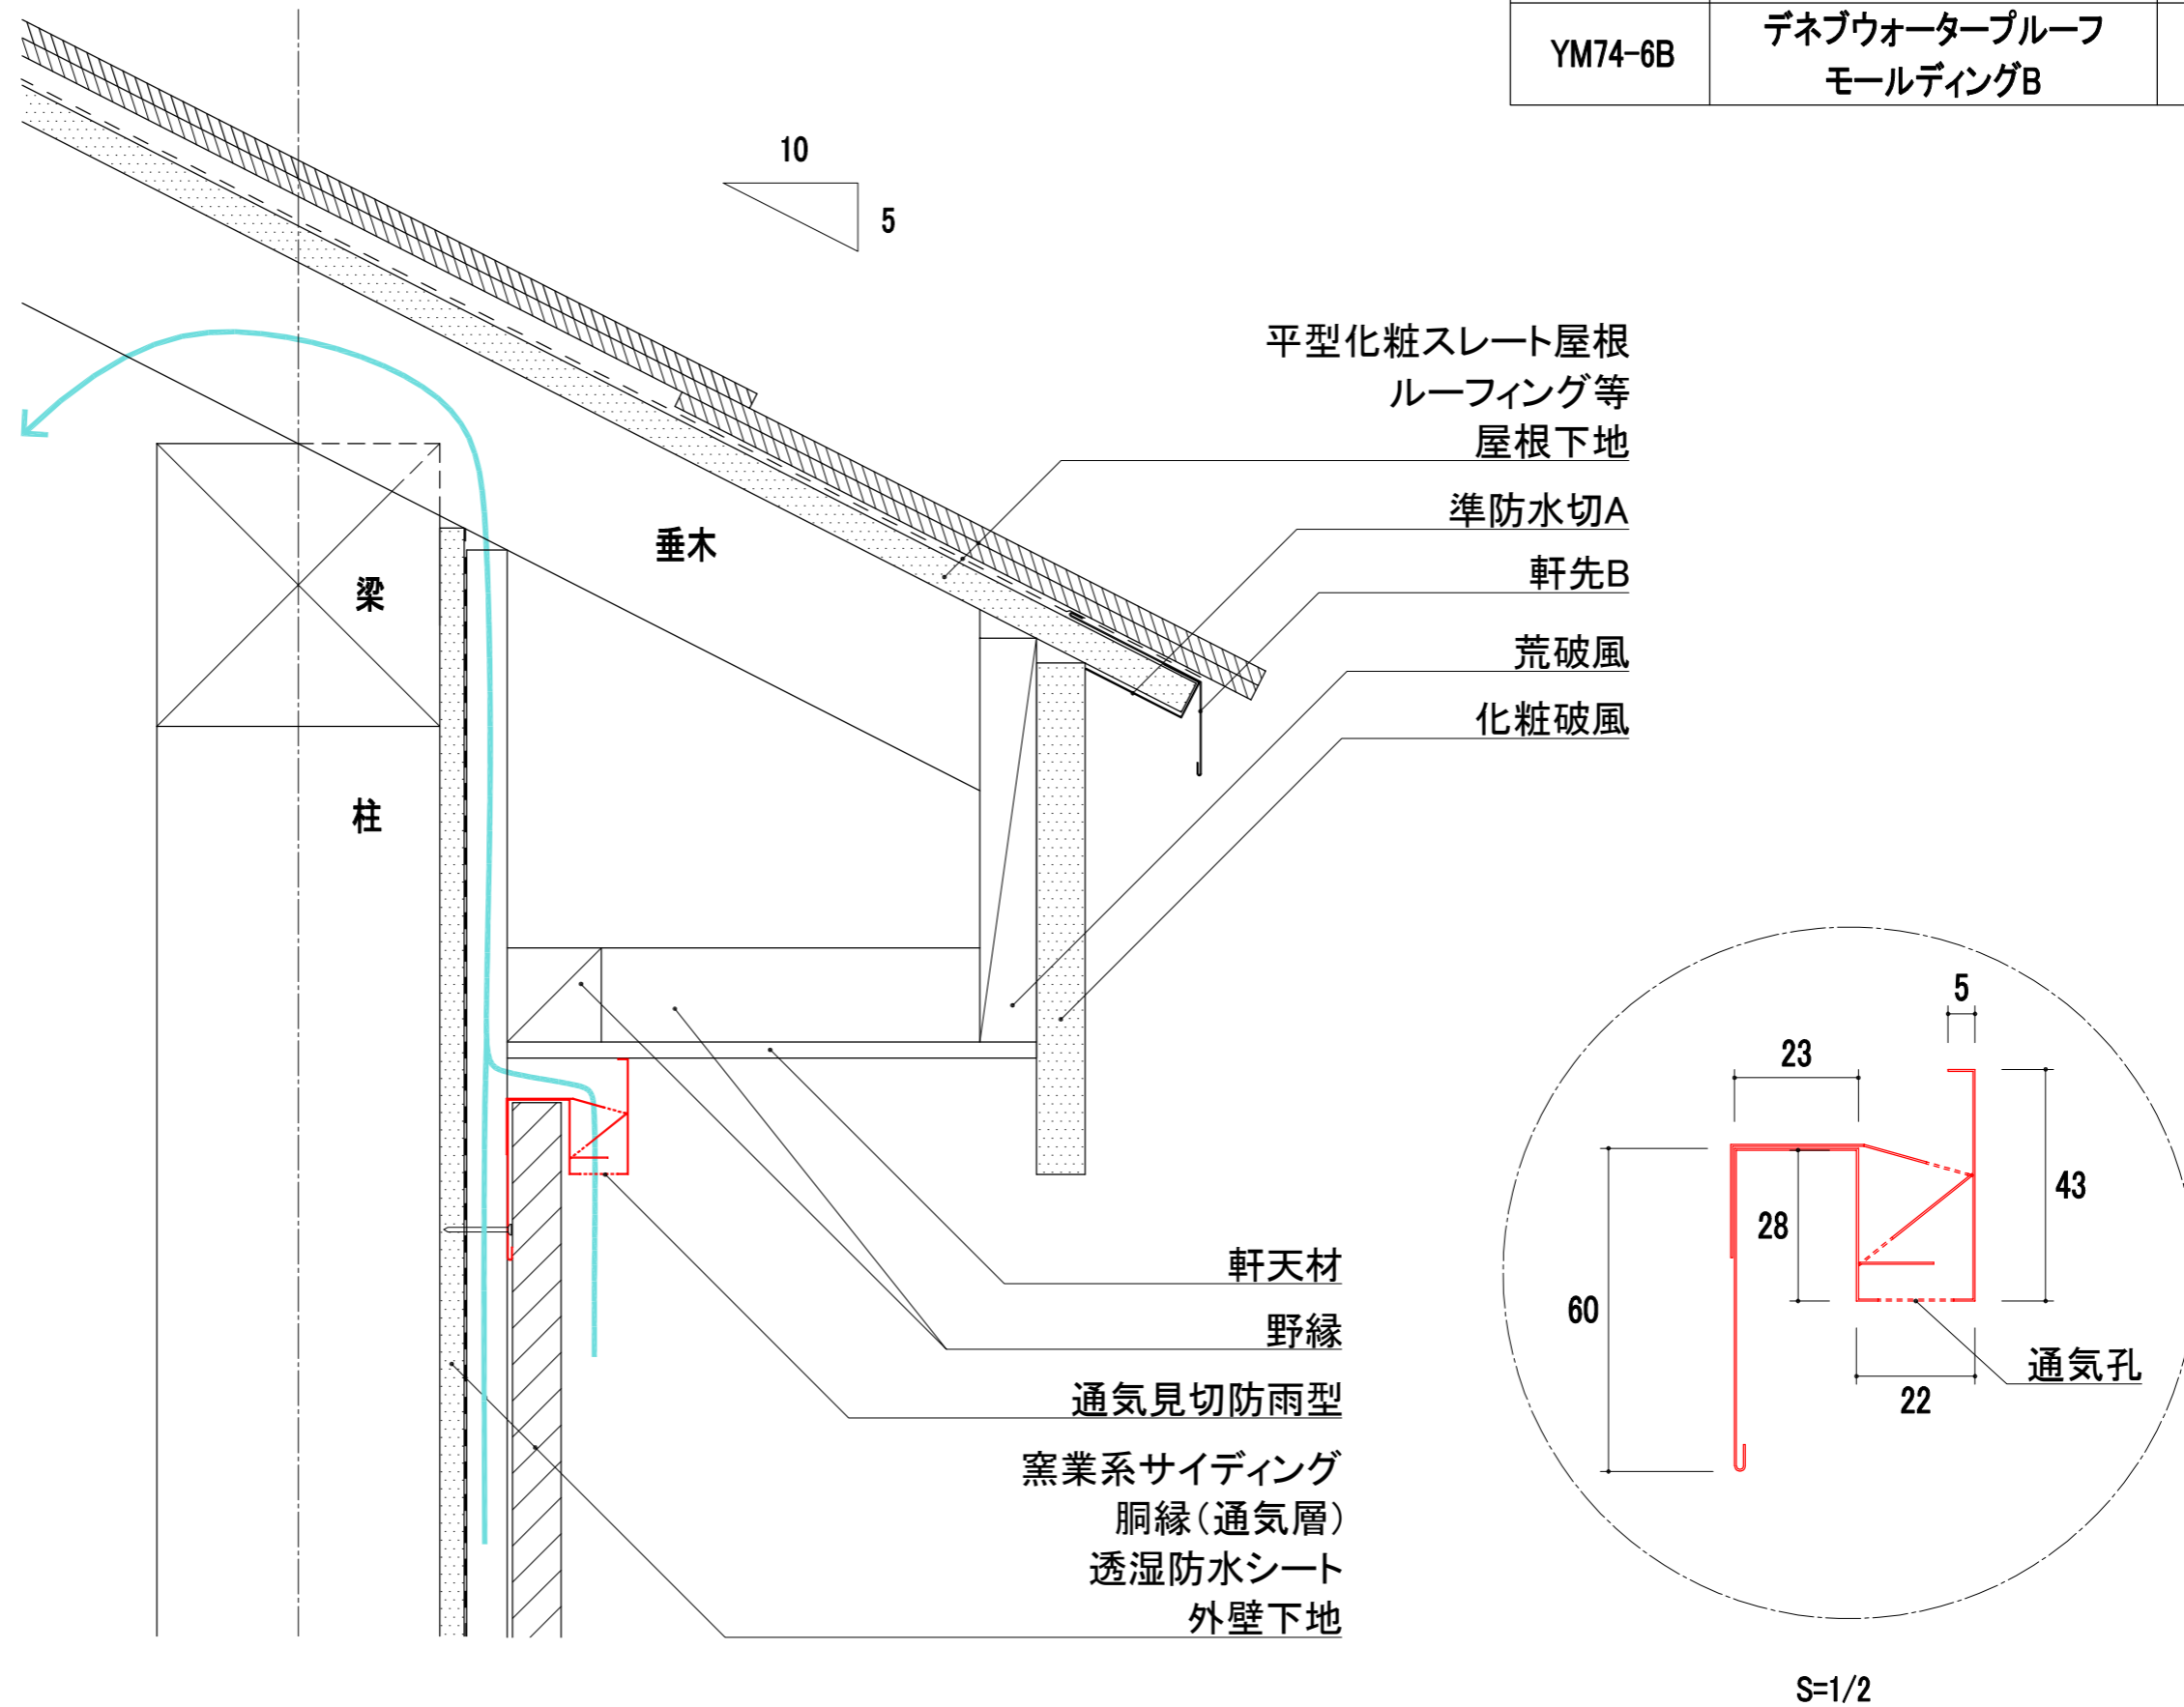

品番	品名	有効開口面積
YM74-6B	デネブウォータープルーフモルディングB	179cm <sup>2</sup> /本

改訂	材質	日付	縮尺	品名	承認	作図
	ガルバリウムカラー鋼板	2025.10.24	S=1/4	デネブウォータープルーフモルディングB		
	板厚	図面No	長さ	品番	塚本	

0.35mm		2000mm	YM74-6B
--------	--	--------	---------